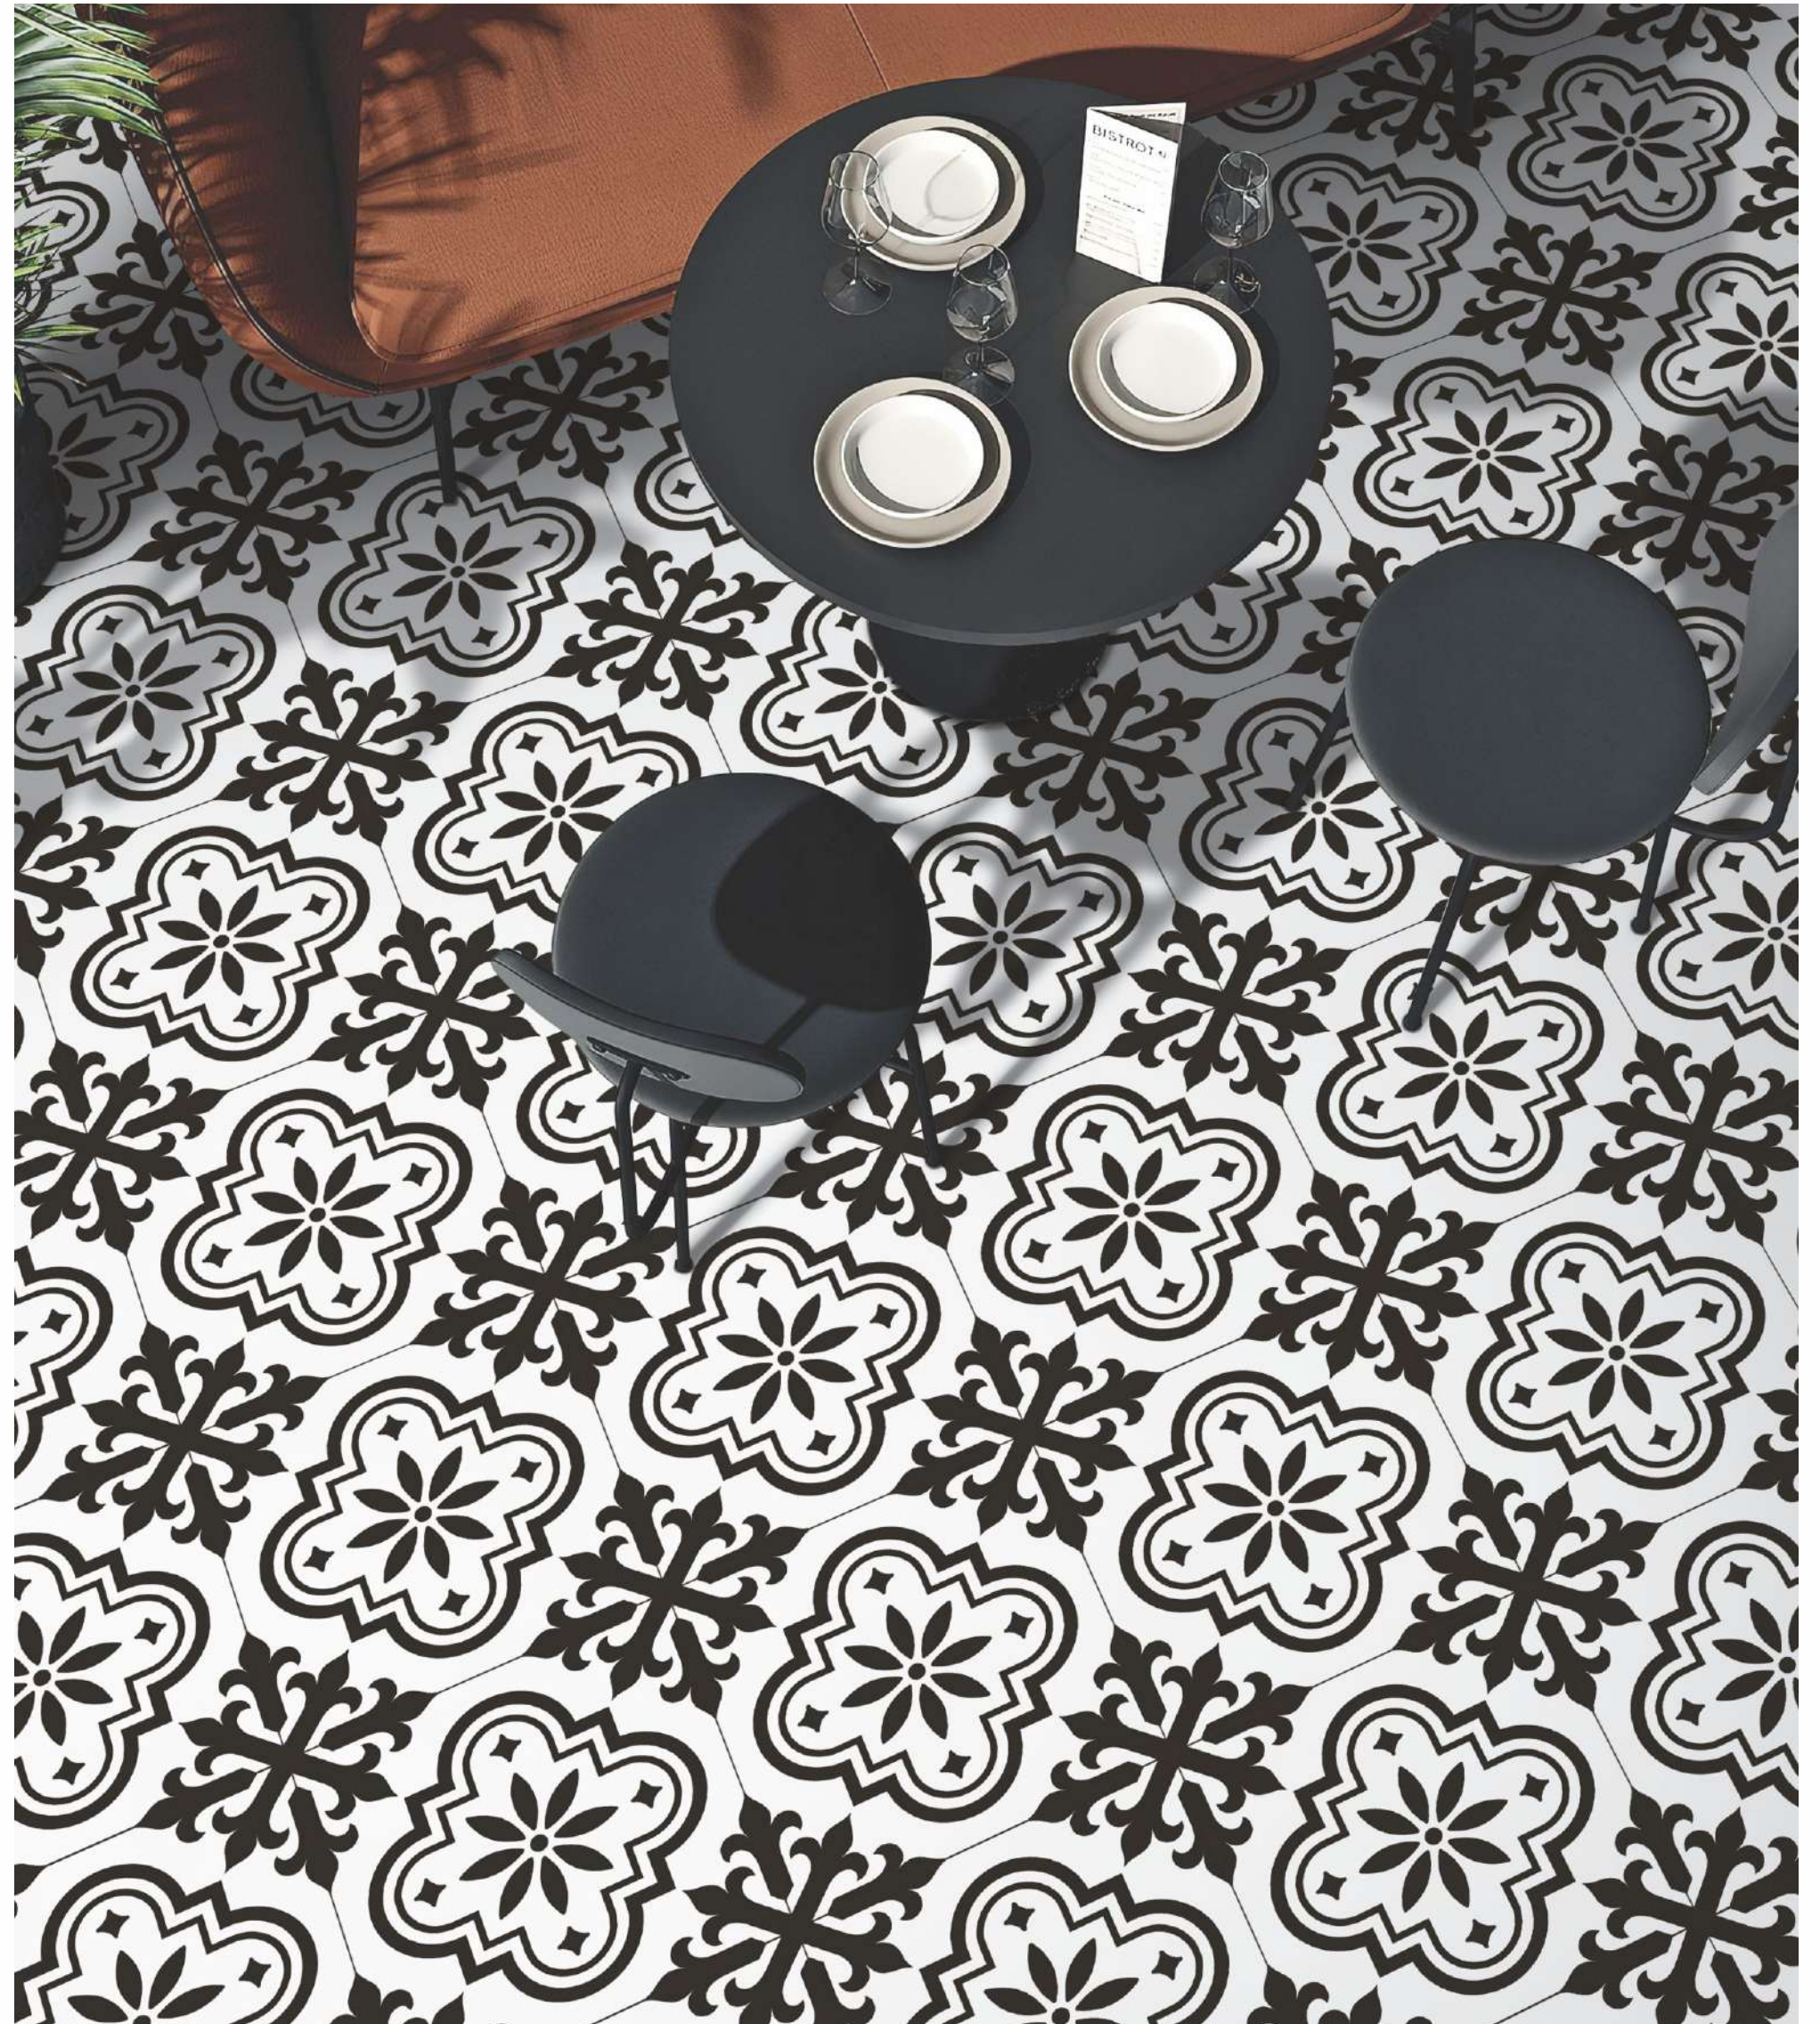

## FLORID LINEA

Size : 300x300mm