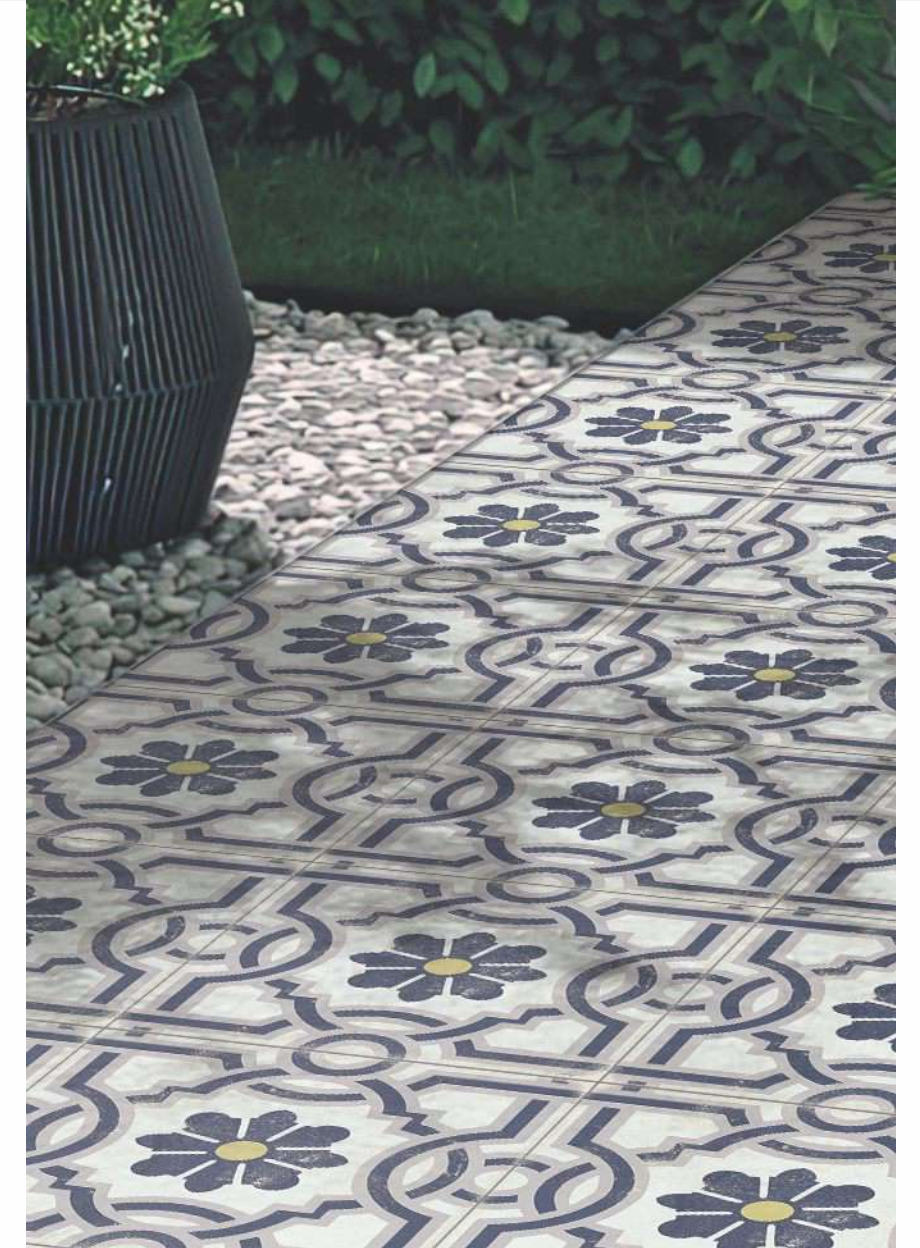

FLORAL MOIRE

Size : 300x300mm