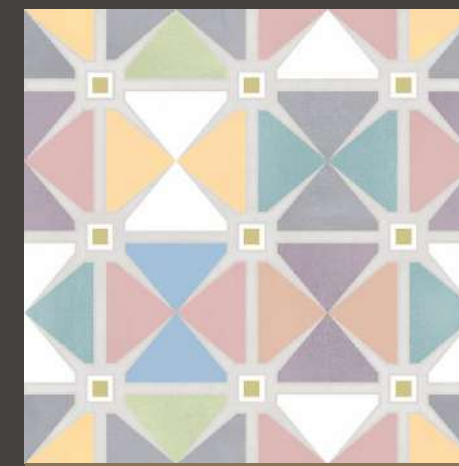

# INDEX

MIDNIGHT OCEAN

PASTEL BLOSSOM

FLORID LINEA

BLUE IVY

PASTEL GARDEN

AQUA WARREN

ESTRELA BLUE

ESTRELA TAUPE

ESTRELA  
SMOKEY BLUE

FLORA SEPIA

STAR LIGHT

ESFERA FOLIAGE

DAINTY LINES

MOROCCAN MOTIFS

MYSTIQUE FLORA