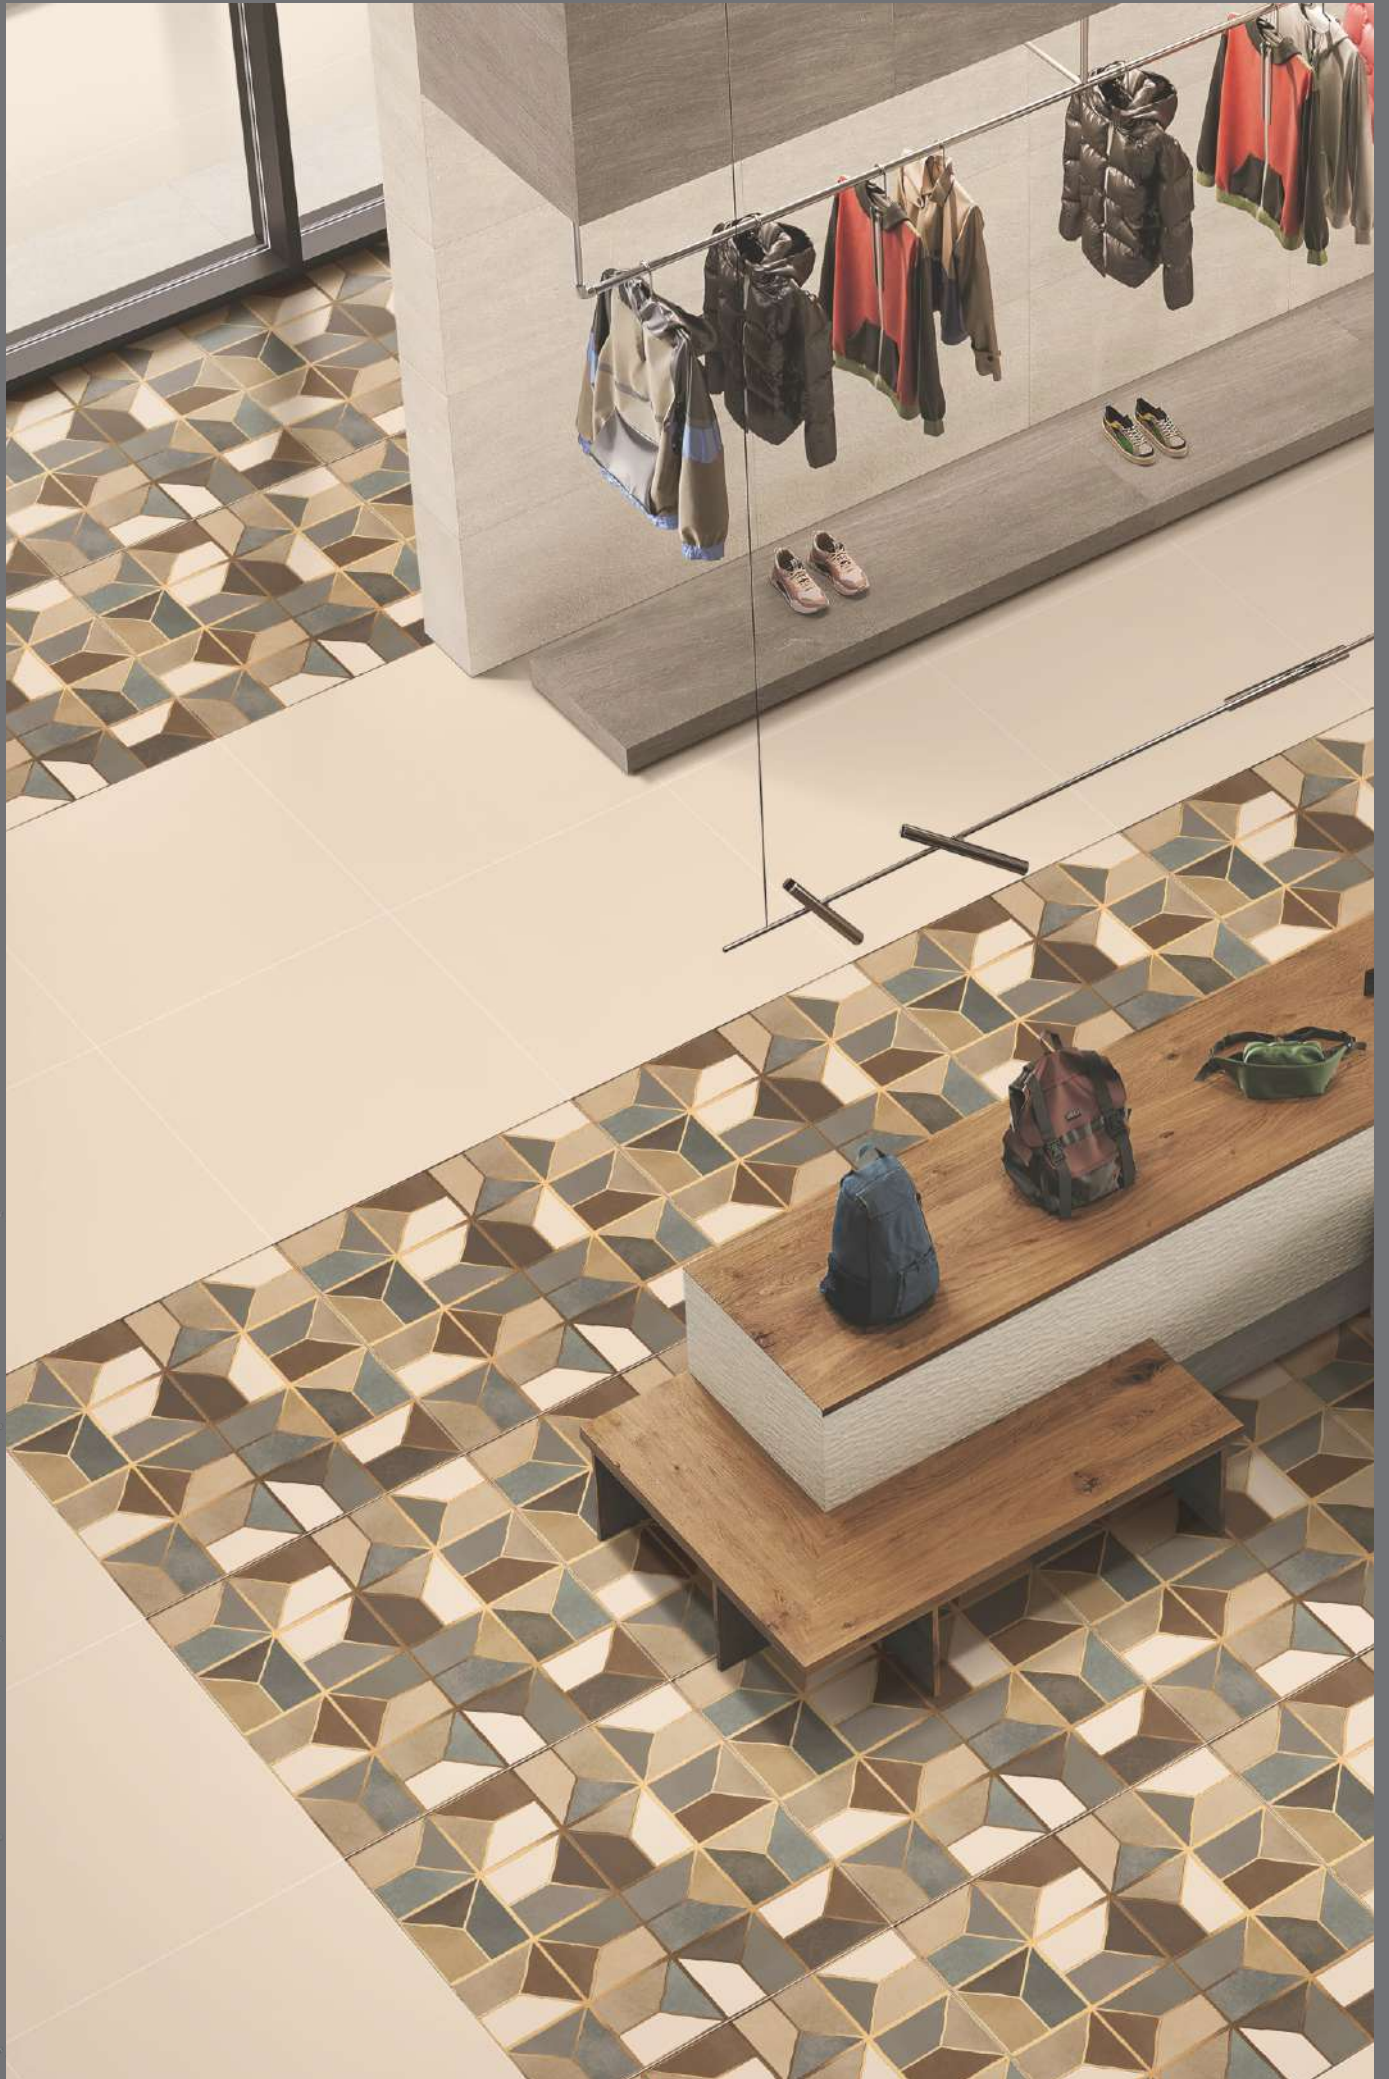

LABRINYTH
AURUM

600x
600mm

www.estudioceramico.in

VITRIFIED TILES
**FULLBODY
DECOR**

estudio
cerámico
SPAIN - MEXICO - INDIA

GEOMETRIA
BOLD

600x
600mm

www.estudioceramico.in