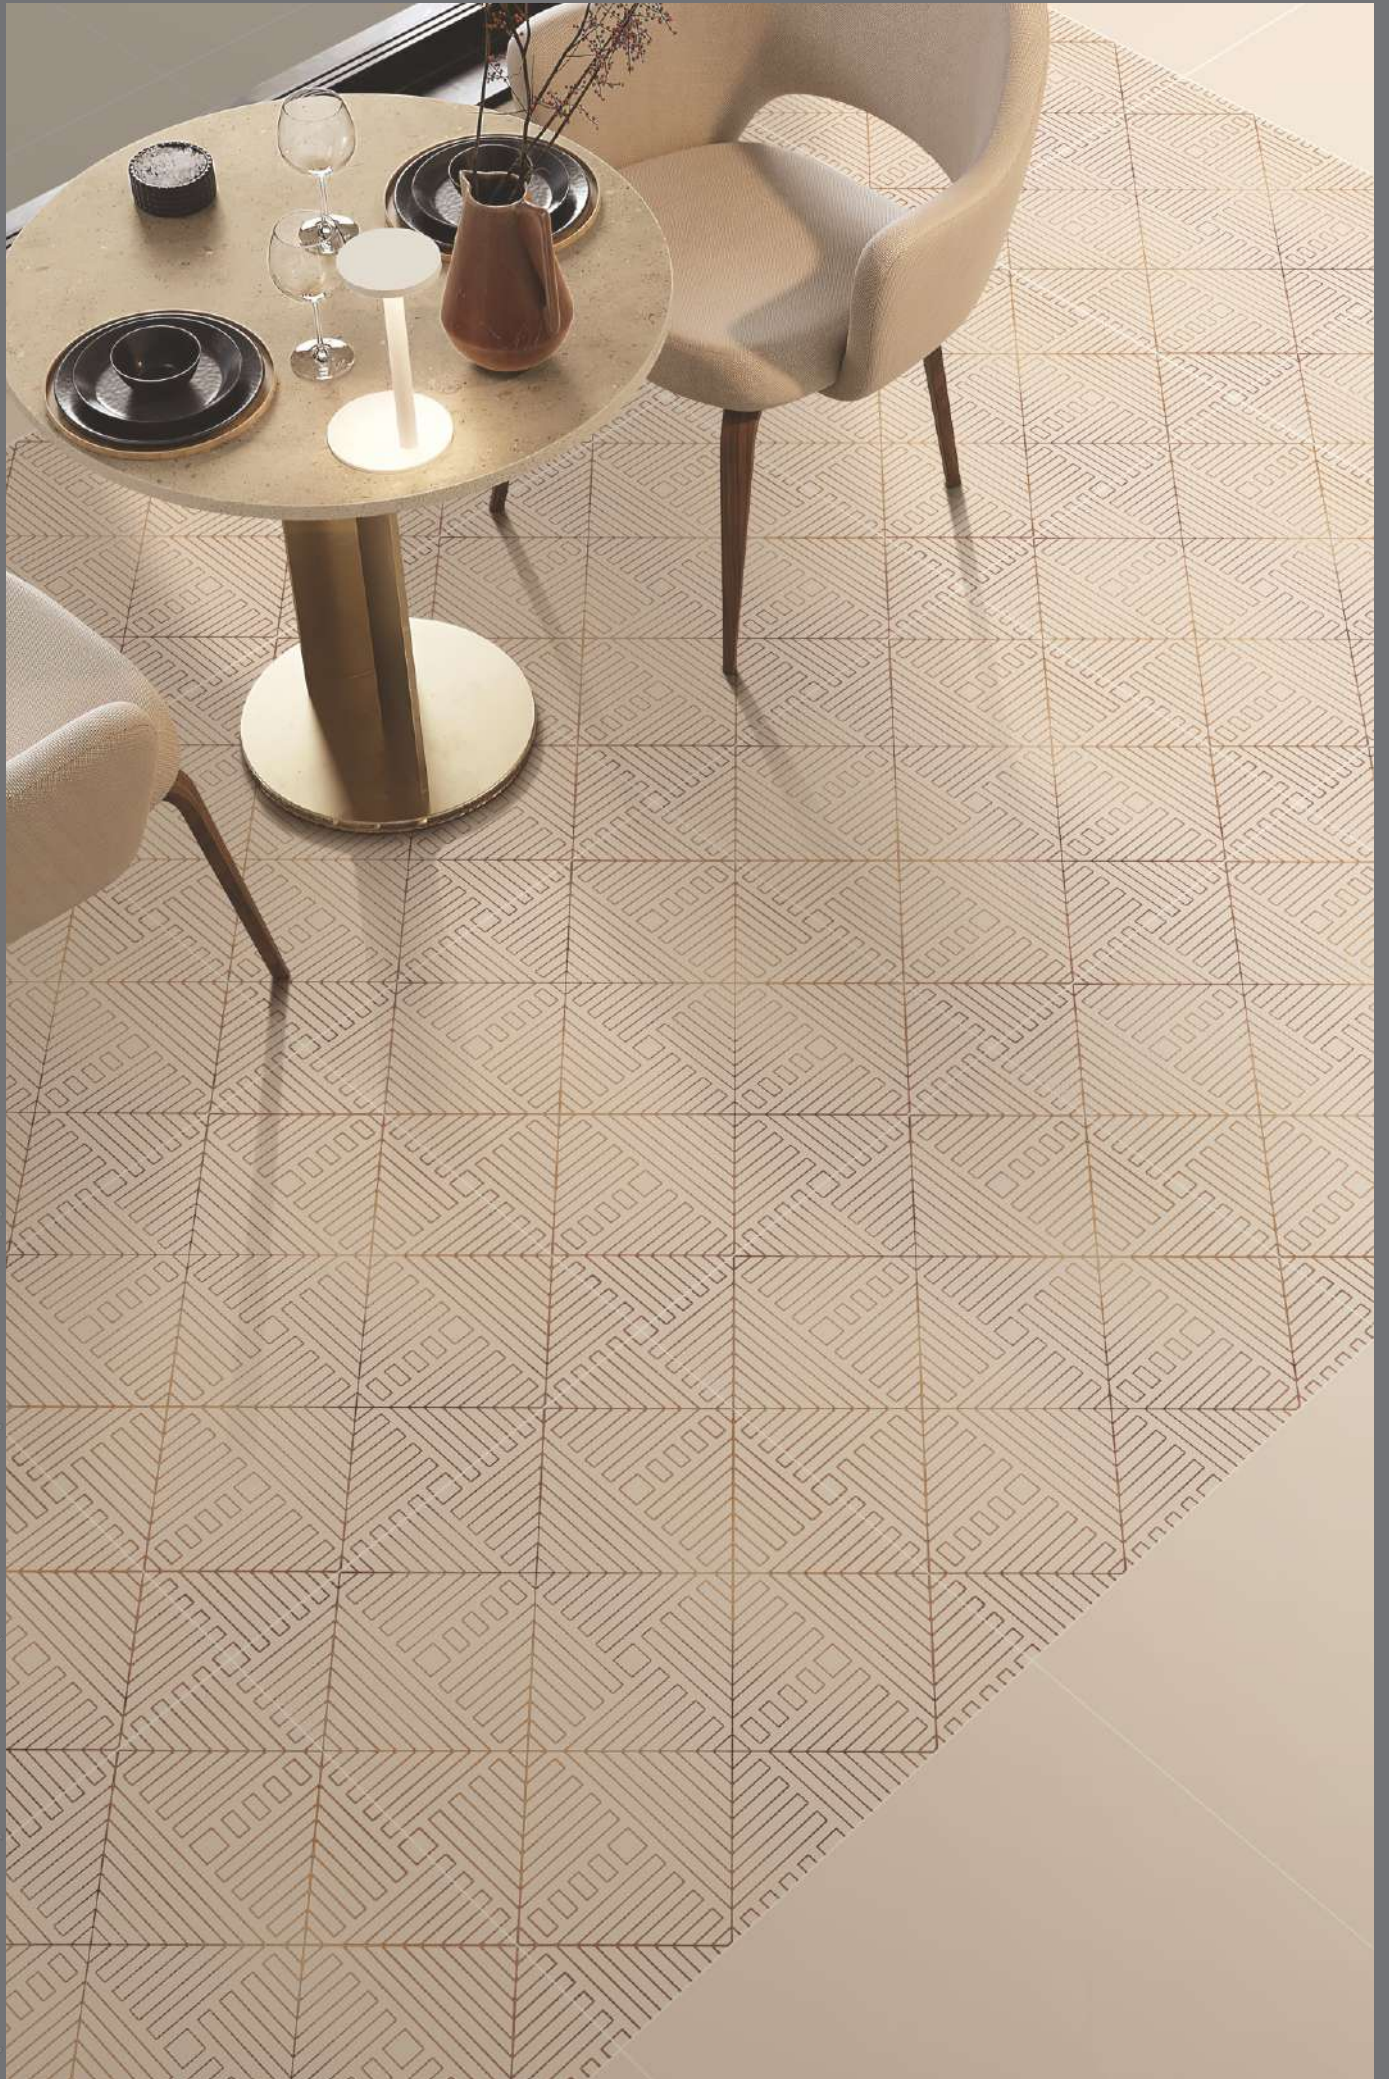

www.estudioceramico.in

VITRIFIED TILES
**FULLBODY
DECOR**

estudio
cerámico
SPAIN - MEXICO - INDIA

MODELLO
BEIGE

600x
600mm

www.estudioceramico.in

VITRIFIED TILES
**FULLBODY
DECOR**

estudio
cerámico
SPAIN - MEXICO - INDIA